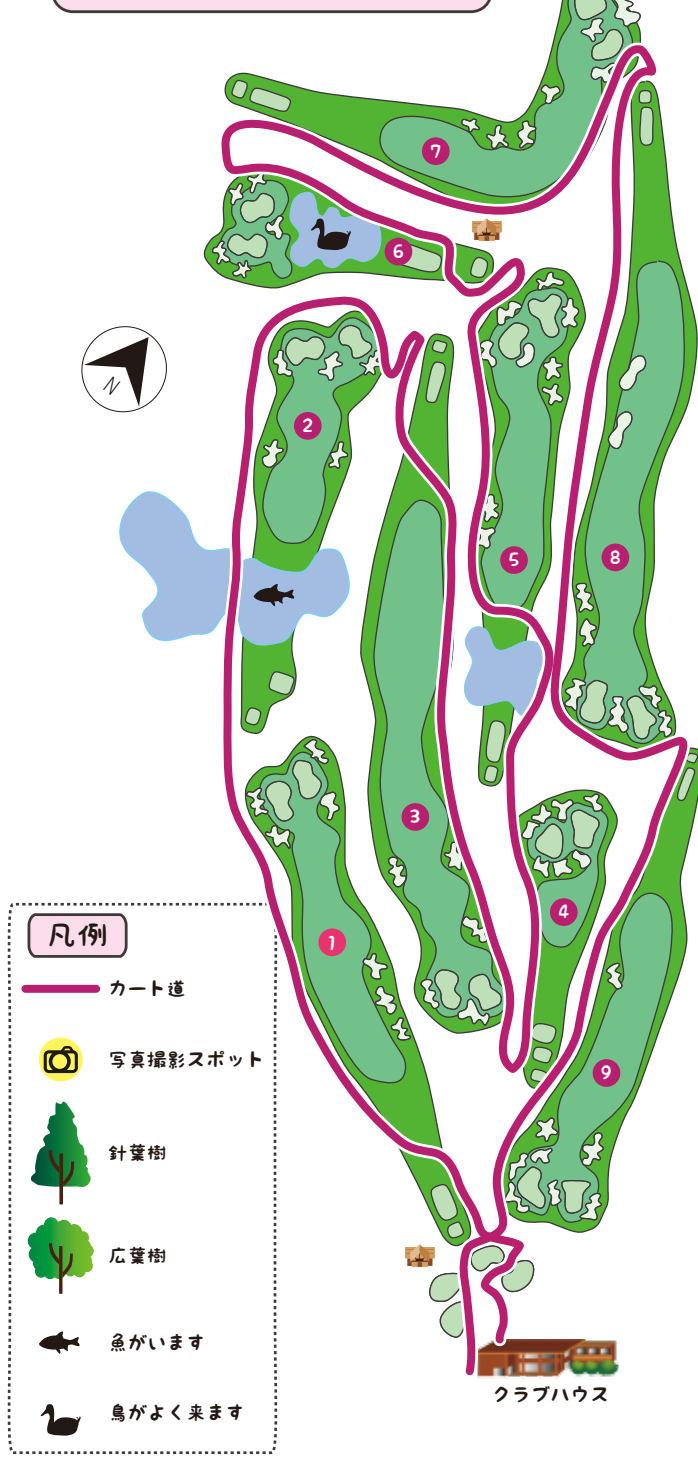

つつじコース 全体図

つつじコース No.1

つつじコース No.2

つつじコース No.3

敷地内の動植物の採取や損傷は禁じております。ご理解ご協力のほどお願いいたします。

真名カントリークラブ

ツツジ科の代表が勢揃いのホールです

つつじコース No.5

真名コース随一の庭園風景を楽しめるホールです!

つつじコース No.6

つつじコース No.7

つつじコース No.8

つつじコース No.9

つつじコース No.4